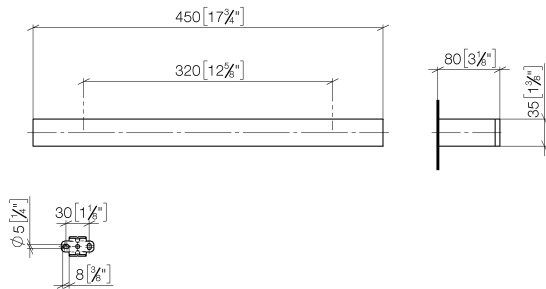

83 070 780

- interasse 320 mm
- larghezza 450mm
- altezza 35 mm
- sporgenza 80 mm

	Cromato	83 070 780-00
	Platinato spazzolato	83 070 780-06
	Platinato	83 070 780-08
	Dark Chrome	83 070 780-19
	Ottone spazzolato (Oro 23k)	83 070 780-28
	Champagne spazzolato (Oro 22k)	83 070 780-46
	Champagne (Oro 22k)	83 070 780-47
	Dark Platinum spazzolato	83 070 780-99

83 070 780

mm [inches]

83 070 780

Parts for other
finishes can be found
here: Platinato
spazzolato

Elenco delle parti di ricambio

N.	Codice articolo	Denominazione	Quantità necessaria	Tempo di produzione
1	05 17 20 717 00 90	set di fissaggio	2	2
2	90 31 11 004 00 90	perno	2	2