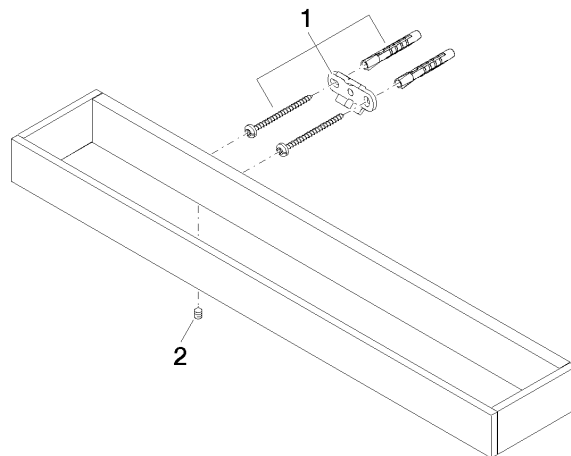

83 070 780

- interasse 320 mm
- larghezza 450mm
- altezza 35 mm
- sporgenza 80 mm

	Cromato	83 070 780-00
	Platinato spazzolato	83 070 780-06
	Platinato	83 070 780-08
	Dark Chrome	83 070 780-19
	Ottone spazzolato (Oro 23k)	83 070 780-28
	Champagne spazzolato (Oro 22k)	83 070 780-46
	Champagne (Oro 22k)	83 070 780-47
	Dark Platinum spazzolato	83 070 780-99

83 070 780

mm [inches]

83 070 780

Parts for other
finishes can be found
here: Platinato
spazzolato

Elenco delle parti di ricambio

N.	Codice articolo	Denominazione	Quantità necessaria	Tempo di produzione
1	05 17 20 717 00 90	set di fissaggio	2	2
2	90 31 11 004 00 90	perno	2	2